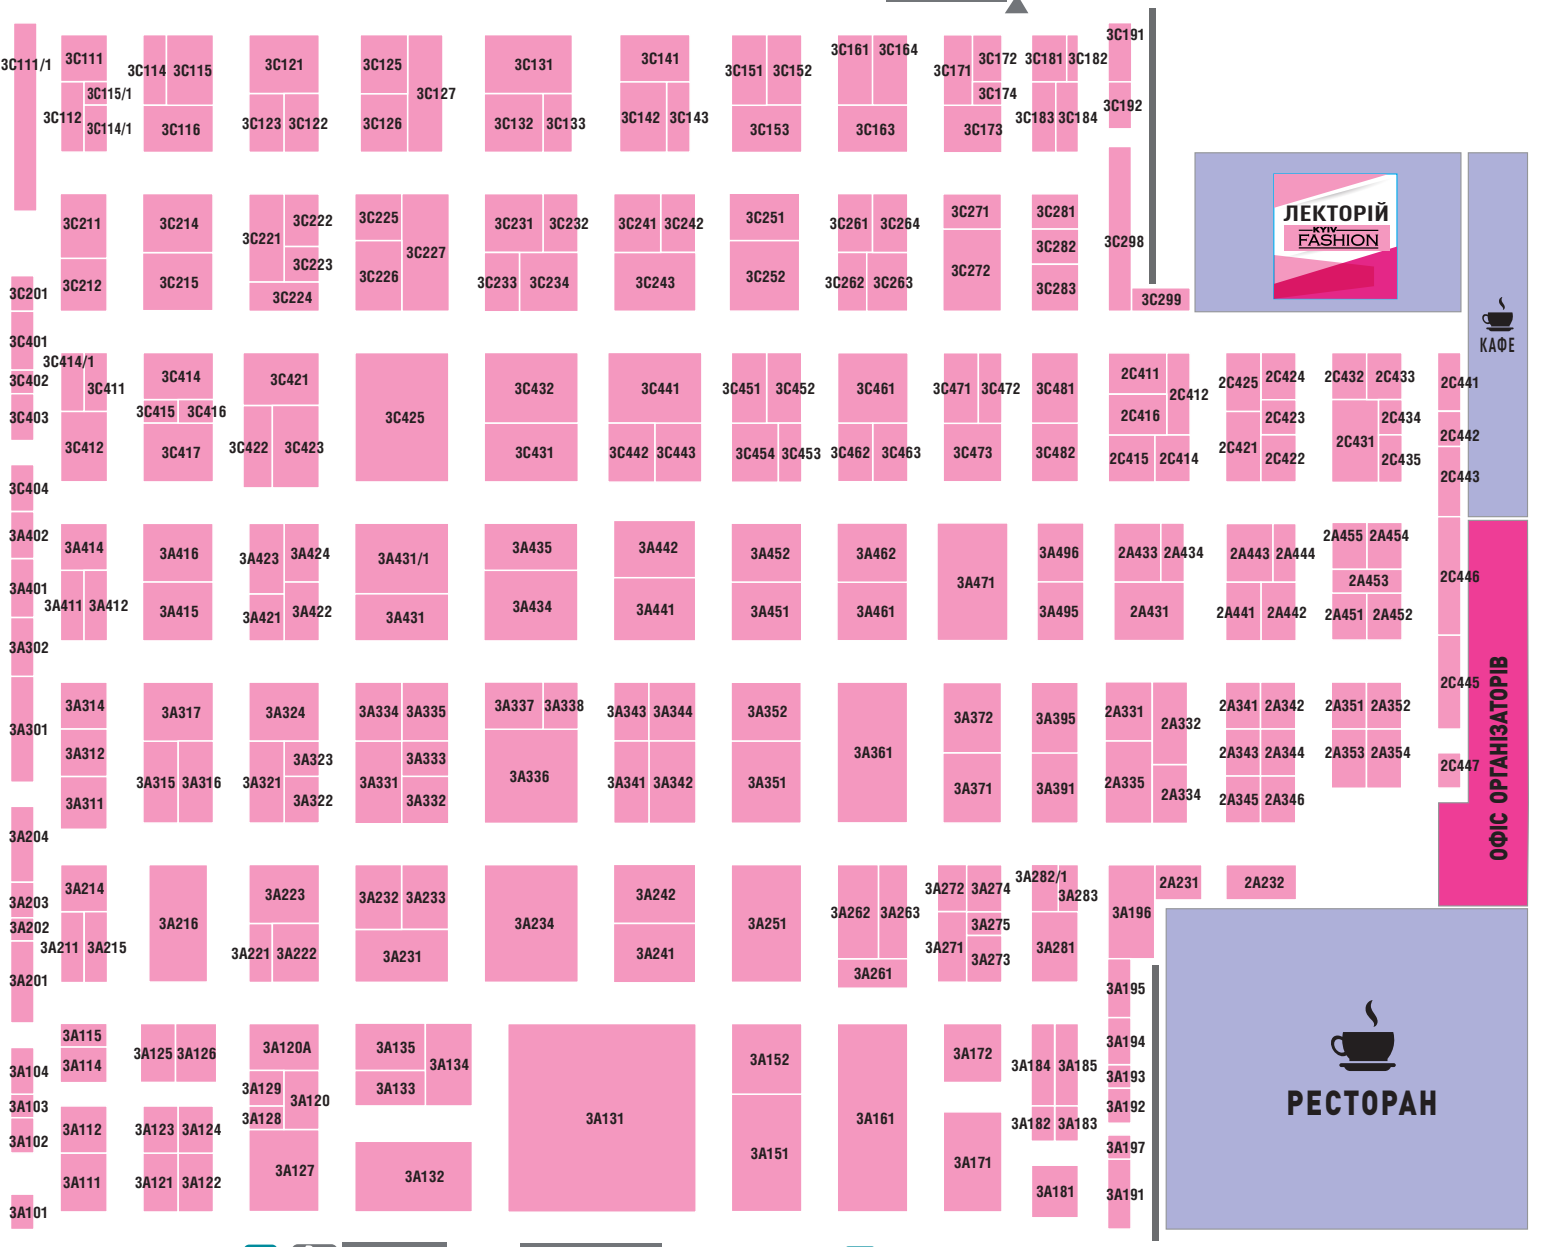

ПЛАН ЕКСПОЗИЦІЇ\*

ПАВІЛЬЙОН HALL №3

KYIV FASHION

КОНФЕРЕНЦ-ЗАЛ №16 1 поверх

Організатор:

Партнери:

Інформаційні партнери:

Місце проведення: МІЖНАРОДНИЙ ВИСТАВКОВИЙ ЦЕНТР країна, Київ, Броварський проспект, 15 (метро Лівобережна)

\* У ПЛАНІ МОЖЛИВІ ЗМІНИ