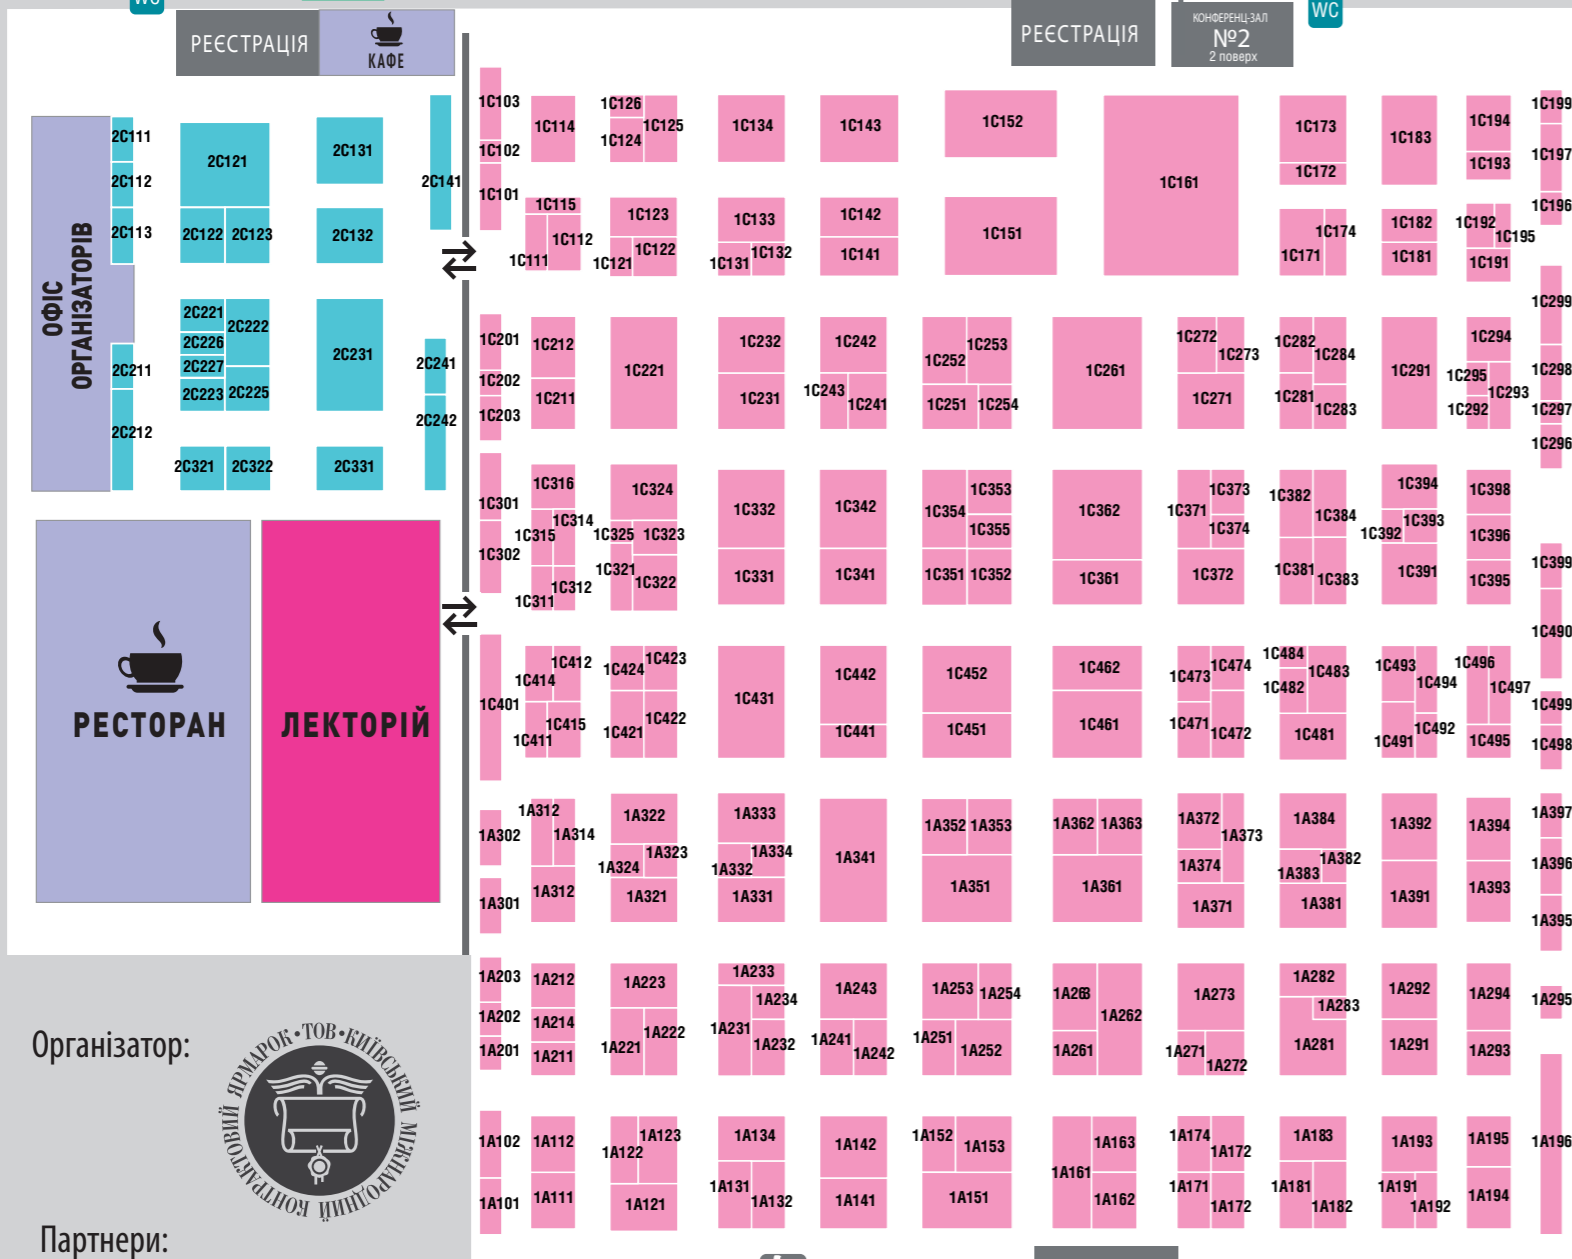

ПЛАН ЕКСПОЗИЦІЇ*

KYIV FASHION

М ЛІВОБЕРЕЖНА ↑

ПАВІЛЬЙОН HALL №2

ПАВІЛЬЙОН HALL №1