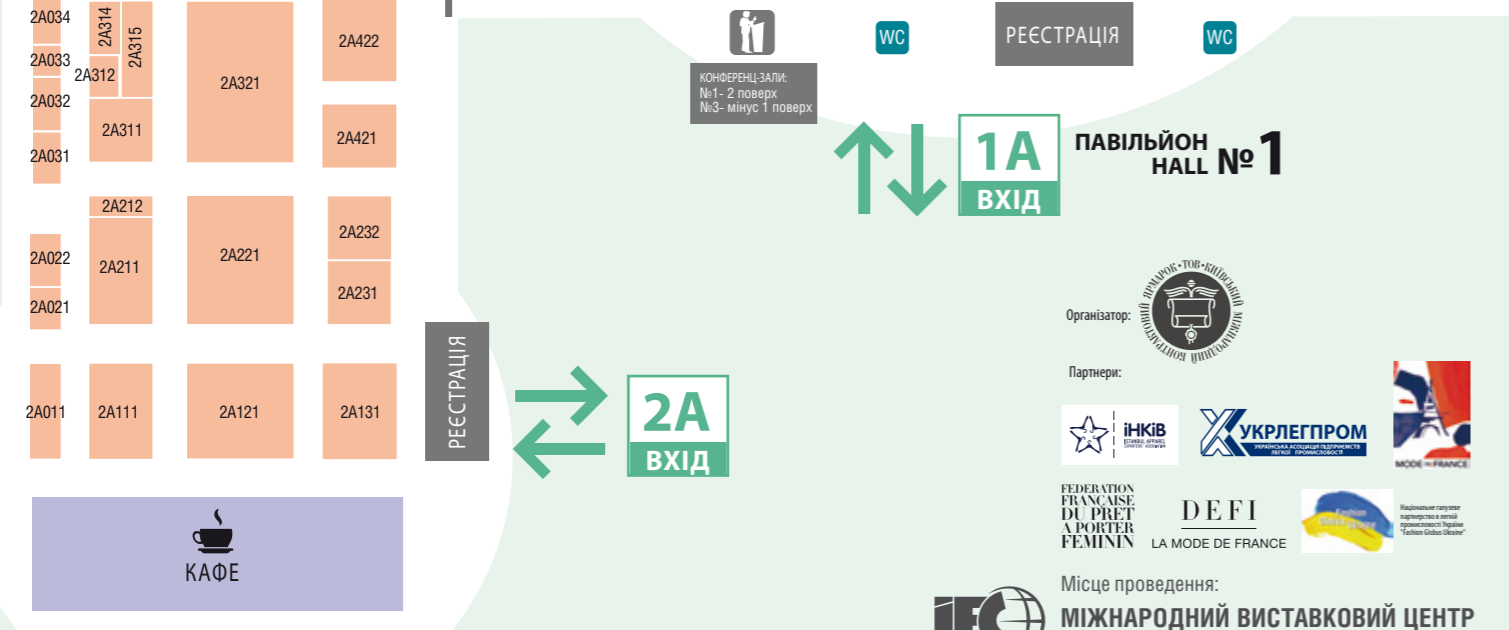

ПЛАН ЕКСПОЗИЦІЇ*

KYIV FASHION

KYIV FASHION LINGERIE & SWIMWEAR

ПАВІЛЬОН №1

- 1C198 APLI-SEWING
- 1C295 ARTA-F
- 1C232 ARUELLE
- 1C362 BANANA MOON
- 1C292 BASMAR
- 1C293 BEIJING HENGDELI TRADING
- 1C183 BEIJING YIZHAN TECHNOLOGY
- 1C154 BIANKA
- 1C175 BONO TM
- 2C123 CASMIR
- 1C192 COCOAPANI
- 1C172 EFFETTO
- 1C174 EL EASY LIGHT, INTRIGO
- 1C254 ELITA
- 1C252 ELLEN
- 1C194 FELICIYA
- 1C133 FLERI TM
- 1C291 FLEUR TM
- 1C294 FREYA
- 1C241 FUKS WALDEMAR RYZLAK
- 1C171 GISELA
- 1C193 INTIMO
- 1C162 JASMINE
- 1C184 JIBER
- 1C191 JULIA
- 1C182 KARINA RICHI
- 1C242 KINGA
- 1C262 KOMILFO
- 1C142 KRIS LINE
- 1C296 LAUMA FABRICS LATVIA
- 1C143 LAVIVA
- 1C281 LEINLE
- 1C131 LILA
- 1C172 LINGA DORE
- 1C181 LINGERIE & COM
- 1C283 LISCA TM
- 1C282 LORAIRIS
- 1C233 LORIVA
- 1C126 LUXXA
- 1C136 MARC & ANDRE
- 1C123 MARIYA
- 1C151 MARSANA & MARINA
- 1C190 MARTA ALUR
- 1C197 MARTELLE LINGERIE
- 1C195 MASTER - STEP
- 1C253 MIA - AMORE
- 1C161 MISS FABIO & FABIO UNDERCARE
- 1C125 MONAMISE
- 1C244 N.EL TM
- 1C297 NAUTIC, КУПАЛЬНИКИ ИЗ ВЕНГРИИ
- 1C132 PANNA TM
- 1C199 SANTORI
- 1C251 SELENE
- 1C261 SENSIS
- 1C196 SERENADE LINGERIE
- 1C284 TOTALFIT
- 1C172 V.I.P.A.
- 1C243 VIOLET DELUX
- 1C141 YANSER GROUP
- 1C153 YOUR TOUCH
- 1C161 ІРЕНА ТД
- 1C152 КАЛИНА ПРАТ ВАР
- 1C124 КАЛИНКА ТМ
- 1C271 КИФА
- 1C172 ЛАНЕТТ ТОВ
- 1C298 МОДНОЕ БЕЛЪЕ ЖУРНАЛ
- 1C245 СВІТ БІЛИЗНИ ЖУРНАЛ

KYIV FASHION

ПАВІЛЬОН №1

- 1A141 ADONIS
- 1A142 ADONIS BAGS
- 1A361 ALBANTO
- 1C314 ALENKA PLUS
- 1C394 ALISANDRA
- 1A143 ALMATTI TM
- 1A283 ALVANTO
- 1C372 ANGI
- 1A243 ANGOR ELEGANT
- 1A361 APPART
- 1A363 APPARTIVA
- 1A234 ARIS&J
- 1A323 ARTSUN
- 1A101 ASTONI
- 1C495 ATRICS GROUP
- 1C431 AZURI TM
- 1C112 BAIMUNI
- 1C221 BEIJING KEYUE FASHION APPAREL

KYIV FASHION FABRICS

ПАВІЛЬОН №2